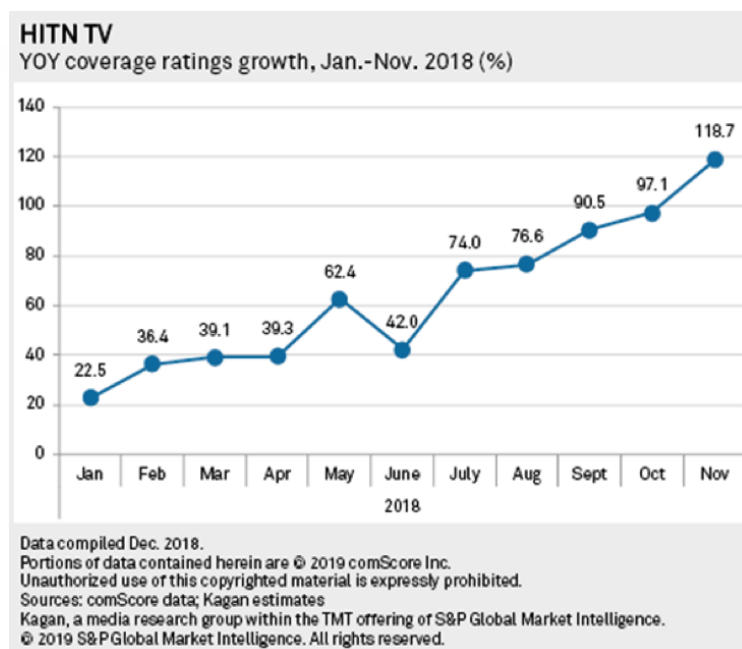

## HITN finaliza el año con mayor crecimiento en audiencia

HITN continúa creciendo en audiencia en el 2018. Con un crecimiento meteórico en audiencia a más del 118% en comparación con la audiencia del año 2017.

La siguiente tabla muestra cómo nuestras calificaciones han crecido en el año 2018.

Nuestro nuevo programa "Mundo Salvaje con Ron Magill" es uno de los programas más populares en HITN TV con una audiencia promedio de 50,000 televidentes en vivo por episodio. Otros espectáculos populares incluyen, Planeta Helado, Arabia Salvaje y Centro Medico.